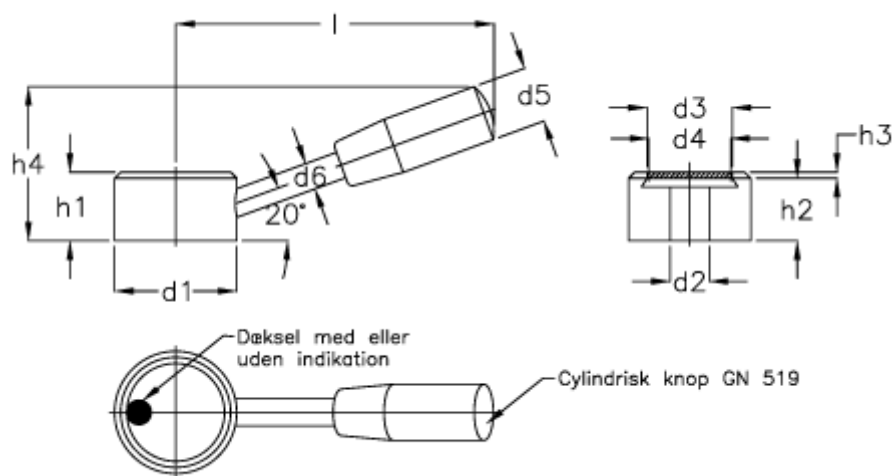

Article number: 20496199

Description: E+G Control lever  
GN 750-40-B 10-N

## Measures

d1 = 40	h3 = 4.0
d2 = B 10	H4 approx. = 54
d3 = 32	l = 106
d4 = 30	
d5 = 21	
d6 = 9	
h1 = 25	
h2 = 19	